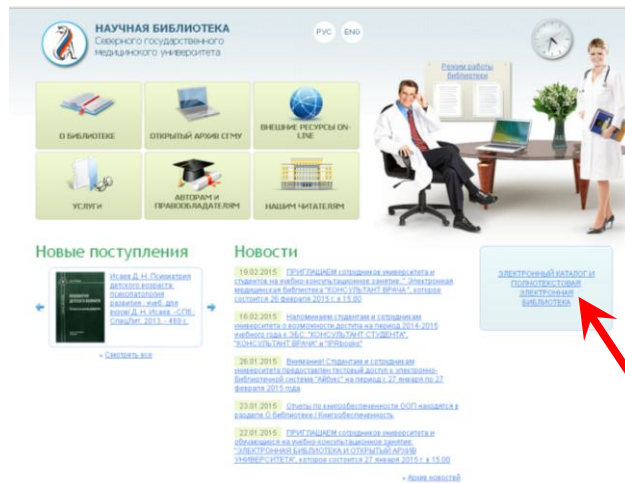

Руководство пользователя Электронной библиотекой СГМУ

1. Доступ к электронной библиотеке СГМУ осуществляется с сайта Научной библиотеки СГМУ по ссылке [Электронный каталог и полнотекстовая электронная библиотека](#).

2. Для доступа в электронную библиотеку СГМУ необходимо:

- ✓ выбрать базу данных Электронная библиотека СГМУ в левом меню
- ✓ ввести Фамилию и пароль в окне Авторизация
- ✓ нажать кнопку ВОЙТИ

3. После авторизации осуществить поиск (меню Виды поиска справа) по базе данных Электронная библиотека СГМУ. Доступ к полным текстам открыт.