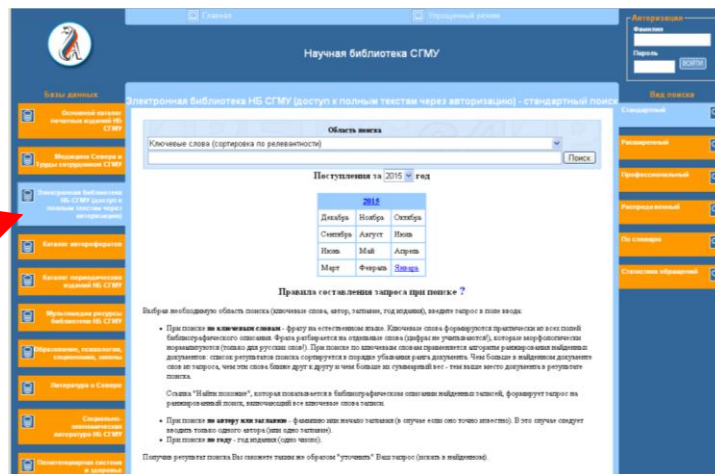

2. Для доступа в электронную библиотеку СГМУ необходимо:

- ✓ выбрать базу данных Электронная библиотека СГМУ в левом меню
- ✓ ввести Фамилию и пароль в окне Авторизация
- ✓ нажать кнопку ВОЙТИ